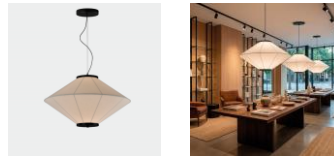

Totem

C4050290N

IMÁGENES / IMAGES / IMAGES

TIPO	TYPE	TYPE
Colgante	Pendant lamp	Suspension
ACABADO	FINISH	FINITION
Negro Texturado	Textured Black	Noir Texturé
MATERIAL	MATERIAL	MATIÈRE
Aluminio	Aluminium	Aluminium
DETALLES	DETAILS	DÉTAILS
MULTI-PACK	MULTI-PACK	MULTI-PACK