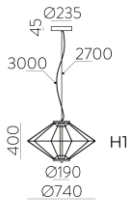

Totem

C4050290N

IMÁGENES / IMAGES / IMAGES

TIPO	TYPE	TYPE
Colgante	Pendant lamp	Suspension
ACABADO	FINISH	FINITION
Negro Texturado	Textured Black	Noir Texturé
MATERIAL	MATERIAL	MATIÈRE
Aluminio	Aluminium	Aluminium
DETALLES	DETAILS	DÉTAILS
MULTI-PACK	MULTI-PACK	MULTI-PACK

DETALLES / DETAILS / DÉTAILS

MEDIDAS / MEASURES

	Length (mm)	Width (mm)	Height (mm)		Gross (Kg)	Net (Kg)
Box 1	0	0	0	Weight 1	0,00	0,00
Box 2	0	0	0	Weight 2	0,00	0,00